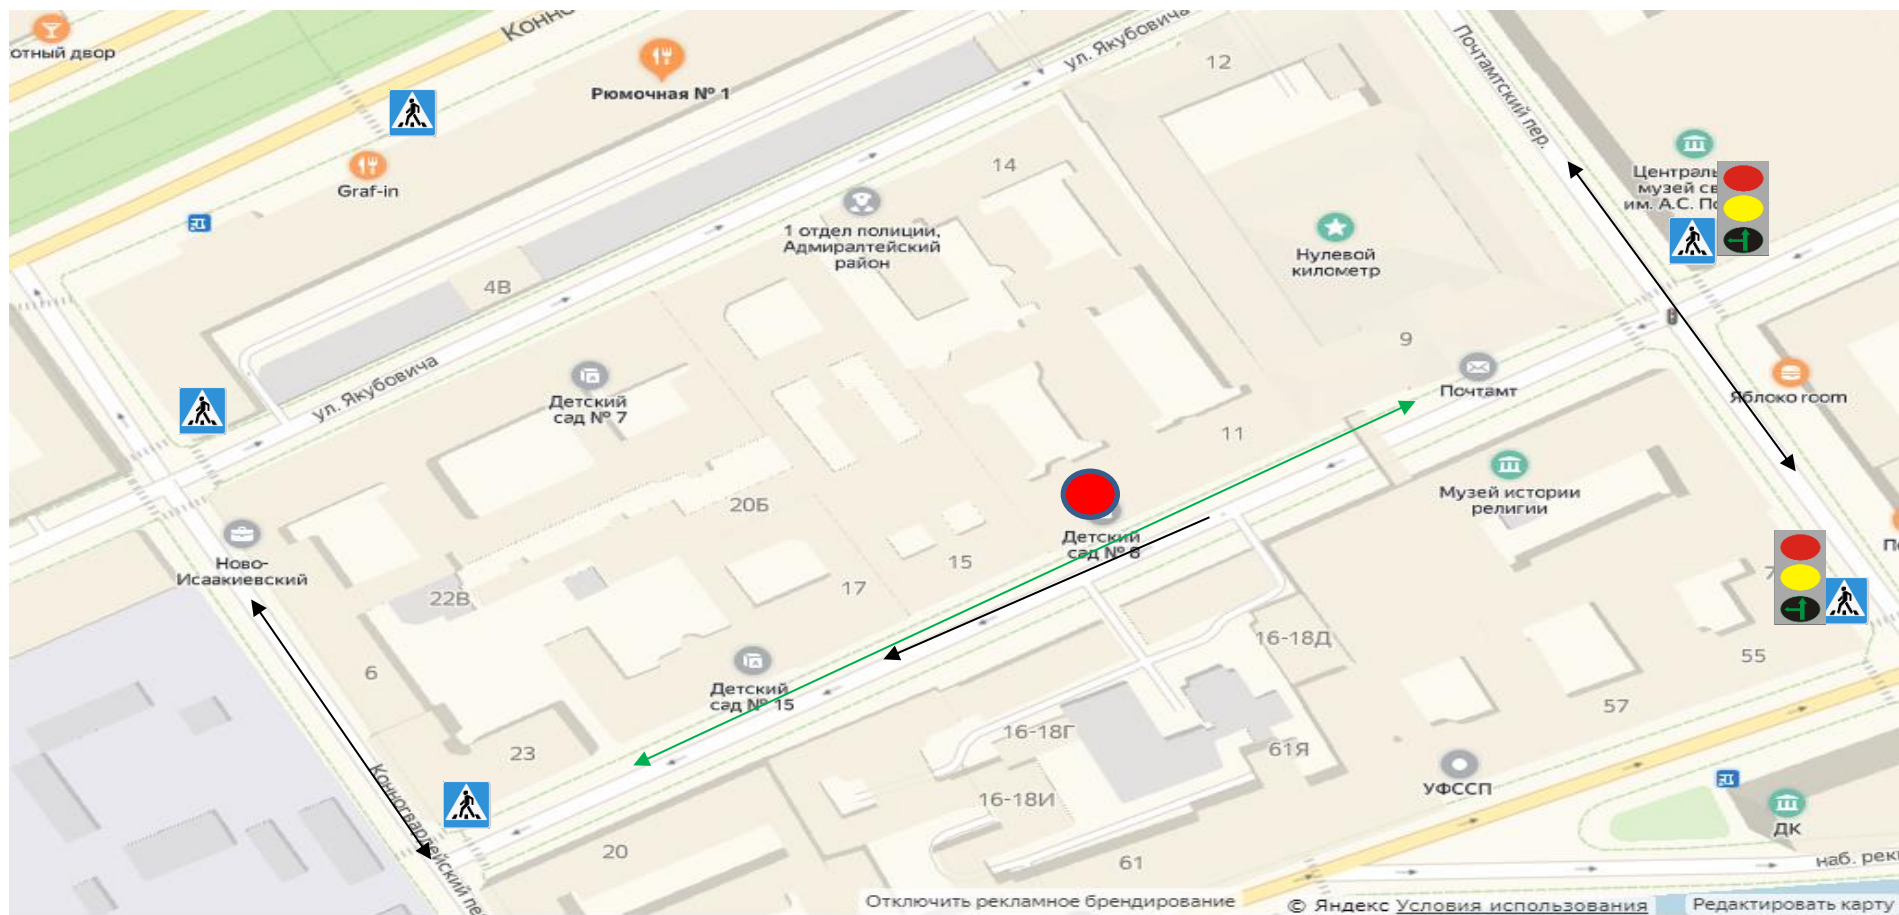

2. Схема- организации дорожного движения в непосредственной близости детского сада и маршруты движения детей с родителями

ПОЧТАМТСКАЯ 13 Лит А

----- ТРОТУАР

→ - ОДНОСТОРОННЕЕ ДВИЖЕНИЕ

↔ - ДВУСТОРОННЕЕ ДВИЖЕНИЕ

● - МЕСТОНАХОЖДЕНИЕ ДЕТСКОГО САДА

ПАРКОВКА НА ОБЕИХ СТОРОНАХ ДОРОГИ

↔ - ДВИЖЕНИЕ РОДИТЕЛЕЙ, ДЕТЕЙ