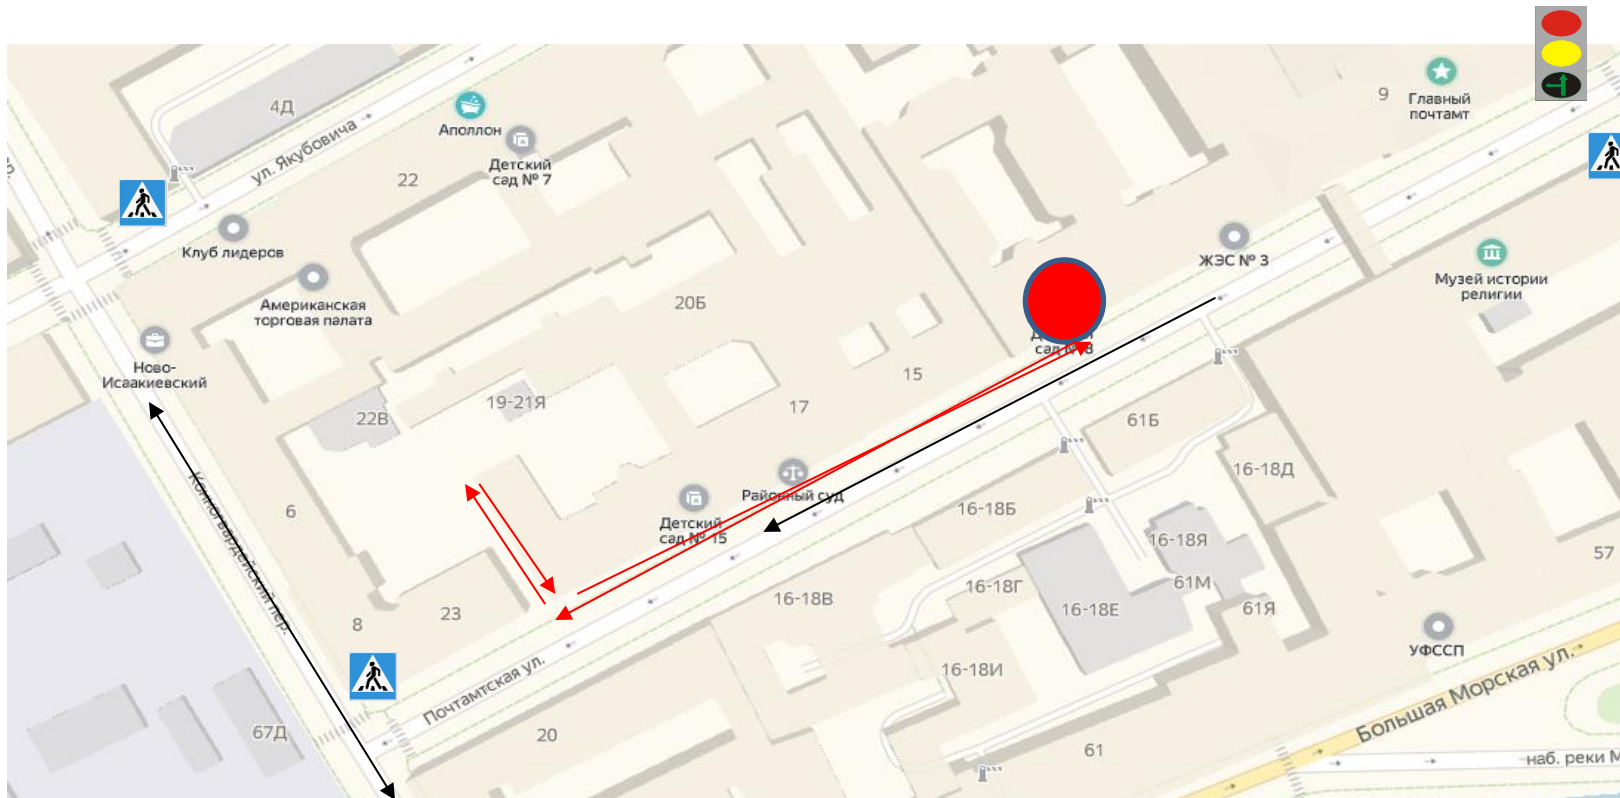

4. Маршруты движения организованных групп детей от ОУ к наиболее часто посещаемым объектам ПОЧТАМТСКАЯ 13 Лит А